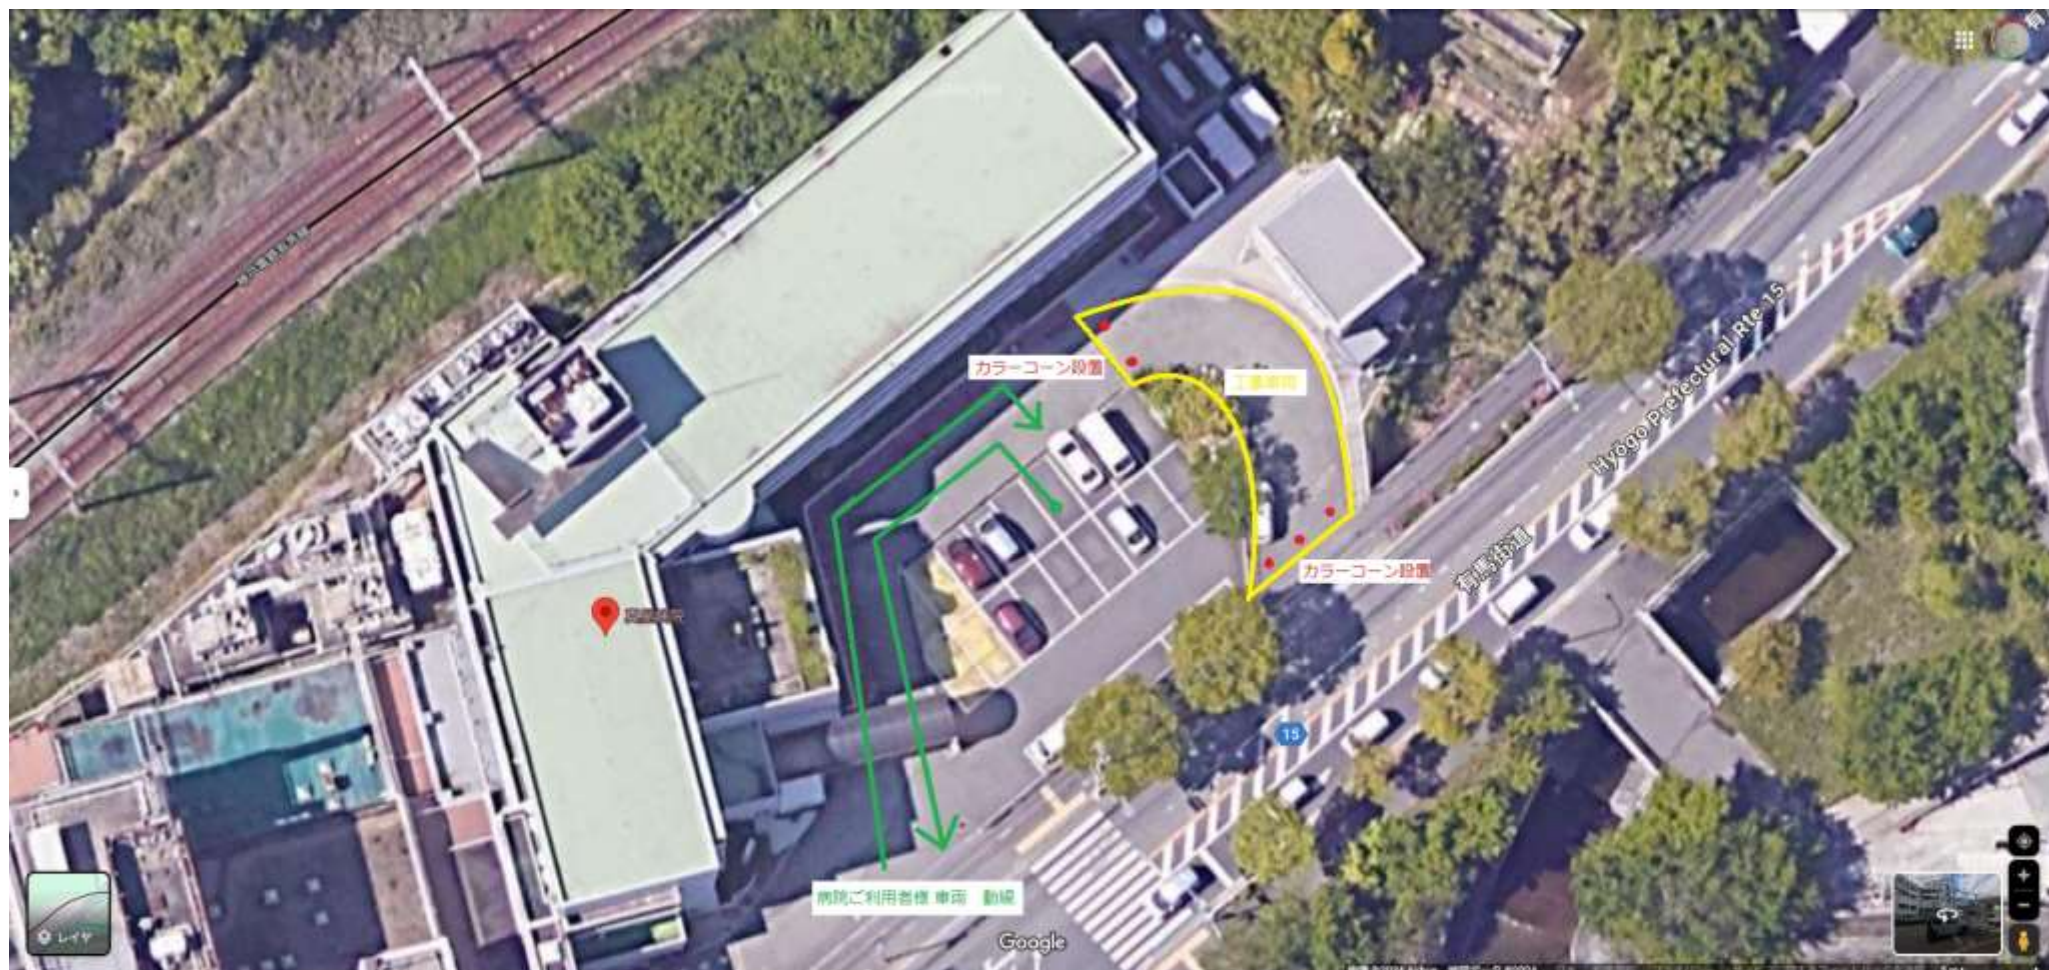

12月17日（火）正面駐車場の一部が通行止めになります。

12月17日（火）AM8：00～PM6：00まで、
正面駐車場の一部（黄色で囲ったエリア）が工事のため通行止めになります。
ご迷惑をおかけしますが、ご理解とご協力をお願いします。