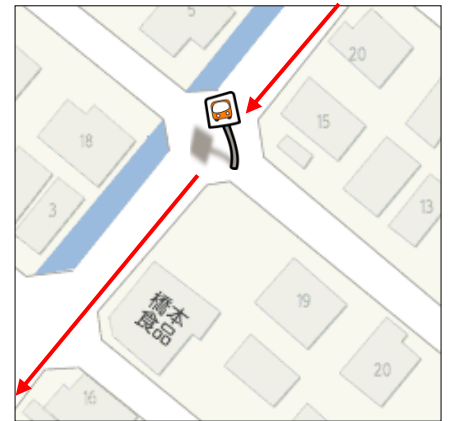

大池方面（日曜）				
病院発	8:00	10:00	11:30	13:30
見山台西公園	8:02	10:02	11:32	13:32
見山台北公園	8:03	10:03	11:33	13:33
見山台東公園	8:04	10:04	11:34	13:34
大池駅前	8:05	10:05	11:35	13:35
法務省有野寮前	8:07	10:07	11:37	13:37
東大池2丁目	8:08	10:08	11:38	13:38
東大池3丁目	8:09	10:09	11:39	13:39
六甲ヶ丘公園	8:09	10:09	11:39	13:39
西大池住宅204号棟前	8:12	10:12	11:42	13:42
10階棟団地前	8:14	10:14	11:44	13:44
病院着	8:16	10:16	11:46	13:46

- ◎交通事情により運休や到着時間が多少前後する場合があります。
- ◎お乗りの際は、指定停留所で〈手をあげる〉など、必ず、ご乗車の意思表示を運転手に伝えてください。
- ◎お降りの際は、停留所の手前で運転手に声をかけて下さい。
- ◎発車5分前にドアを開けますのでそれからご乗車をお願いします。

医療法人社団まほし会
 真星病院
 ☎ 078 (582) 0111

停留所詳細

見山台西公園

見山台北公園

見山台東公園

大池駅前

旧法務省有野寮前

六甲ヶ丘公園

東大池 3丁目

東大池 2丁目

10階棟団地前

集会所前(ポストの前)

西大池住宅 204号棟前(新館)