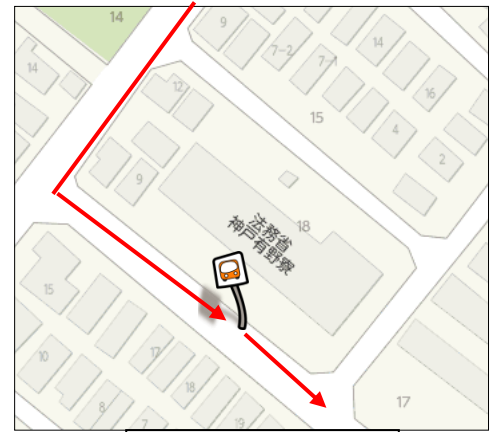

大池方面（日曜）				
病院発	8:00	10:00	11:30	13:30
見山台西公園	8:02	10:02	11:32	13:32
見山台北公園	8:03	10:03	11:33	13:33
見山台東公園	8:04	10:04	11:34	13:34
大池駅前	8:05	10:05	11:35	13:35
法務省有野寮前	8:07	10:07	11:37	13:37
東大池2丁目	8:08	10:08	11:38	13:38
東大池3丁目	8:09	10:09	11:39	13:39
六甲ヶ丘公園	8:09	10:09	11:39	13:39
西大池住宅204号棟前	8:12	10:12	11:42	13:42
10階棟団地前	8:14	10:14	11:44	13:44
病院着	8:16	10:16	11:46	13:46

- ◎交通事情により運休や到着時間が多少前後する場合があります。
- ◎お乗りの際は、指定停留所で〈手をあげる〉など、必ず、ご乗車の意思表示を運転手に伝えてください。
- ◎お降りの際は、停留所の手前で運転手に声をかけて下さい。
- ◎発車5分前にドアを開けますのでそれからご乗車をお願いします。

医療法人社団まほし会
 真星病院
 ☎ 078 (582) 0111

停留所詳細

見山台西公園

見山台北公園

見山台東公園

大池駅前

旧法務省有野寮前

六甲ヶ丘公園

東大池 3丁目

東大池 2丁目

10階棟団地前

集会所前(ポストの前)

西大池住宅 204号棟前(新館)