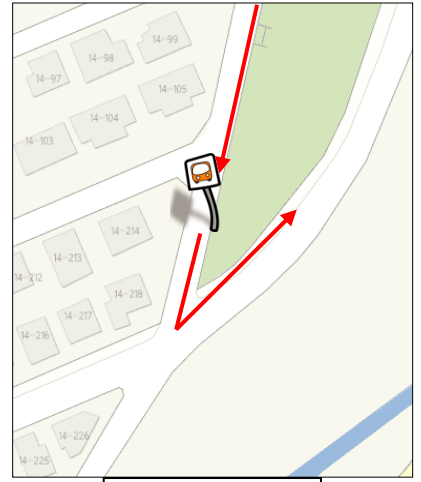

大池方面（日曜）				
病院発	8:00	10:00	11:30	13:30
見山台西公園	8:02	10:02	11:32	13:32
見山台北公園	8:03	10:03	11:33	13:33
見山台東公園	8:04	10:04	11:34	13:34
大池駅前	8:05	10:05	11:35	13:35
法務省有野寮前	8:07	10:07	11:37	13:37
東大池2丁目	8:08	10:08	11:38	13:38
東大池3丁目	8:09	10:09	11:39	13:39
六甲ヶ丘公園	8:09	10:09	11:39	13:39
西大池住宅204号棟前	8:12	10:12	11:42	13:42
10階棟団地前	8:14	10:14	11:44	13:44
病院着	8:16	10:16	11:46	13:46

- ◎交通事情により運休や到着時間が多少前後する場合があります。
- ◎お乗りの際は、指定停留所で〈手をあげる〉など、必ず、ご乗車の意思表示を運転手に伝えてください。
- ◎お降りの際は、停留所の手前で運転手に声をかけて下さい。
- ◎発車5分前にドアを開けますのでそれからご乗車をお願いします。

医療法人社団まほし会
 真星病院
 ☎ 078 (582) 0111

停留所詳細

見山台西公園

見山台北公園

見山台東公園

大池駅前

旧法務省有野寮前

六甲ヶ丘公園

東大池 3丁目

東大池 2丁目

10階棟団地前

集会所前(ポストの前)

西大池住宅 204号棟前(新館)