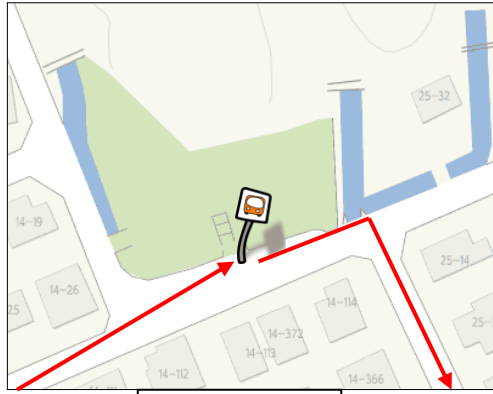

大池方面（日曜）				
病院発	8:00	10:00	11:30	13:30
見山台西公園	8:02	10:02	11:32	13:32
見山台北公園	8:03	10:03	11:33	13:33
見山台東公園	8:04	10:04	11:34	13:34
大池駅前	8:05	10:05	11:35	13:35
法務省有野寮前	8:07	10:07	11:37	13:37
東大池2丁目	8:08	10:08	11:38	13:38
東大池3丁目	8:09	10:09	11:39	13:39
六甲ヶ丘公園	8:09	10:09	11:39	13:39
西大池住宅204号棟前	8:12	10:12	11:42	13:42
10階棟団地前	8:14	10:14	11:44	13:44
病院着	8:16	10:16	11:46	13:46

- ◎交通事情により運休や到着時間が多少前後する場合があります。
- ◎お乗りの際は、指定停留所で〈手をあげる〉など、必ず、ご乗車の意思表示を運転手に伝えてください。
- ◎お降りの際は、停留所の手前で運転手に声をかけて下さい。
- ◎発車5分前にドアを開けますのでそれからご乗車をお願いします。

医療法人社団まほし会
 真星病院
 ☎ 078 (582) 0111

停留所詳細

見山台西公園

見山台北公園

見山台東公園

大池駅前

旧法務省有野寮前

六甲ヶ丘公園

東大池 3丁目

東大池 2丁目

10階棟団地前

集会所前(ポストの前)

西大池住宅 204号棟前(新館)