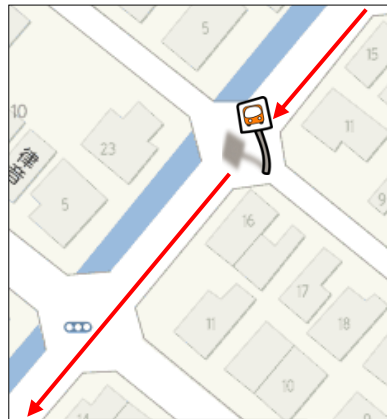

大池方面（日曜）				
病院発	8:00	10:00	11:30	13:30
見山台西公園	8:02	10:02	11:32	13:32
見山台北公園	8:03	10:03	11:33	13:33
見山台東公園	8:04	10:04	11:34	13:34
大池駅前	8:05	10:05	11:35	13:35
法務省有野寮前	8:07	10:07	11:37	13:37
東大池2丁目	8:08	10:08	11:38	13:38
東大池3丁目	8:09	10:09	11:39	13:39
六甲ヶ丘公園	8:09	10:09	11:39	13:39
西大池住宅204号棟前	8:12	10:12	11:42	13:42
10階棟団地前	8:14	10:14	11:44	13:44
病院着	8:16	10:16	11:46	13:46

- ◎交通事情により運休や到着時間が多少前後する場合があります。
- ◎お乗りの際は、指定停留所で〈手をあげる〉など、必ず、ご乗車の意思表示を運転手に伝えてください。
- ◎お降りの際は、停留所の手前で運転手に声をかけて下さい。
- ◎発車5分前にドアを開けますのでそれからご乗車をお願いします。

医療法人社団まほし会
 真星病院
 ☎ 078 (582) 0111

停留所詳細

見山台西公園

見山台北公園

見山台東公園

大池駅前

旧法務省有野寮前

六甲ヶ丘公園

東大池 3丁目

東大池 2丁目

10階棟団地前

集会所前(ポストの前)

西大池住宅 204号棟前(新館)