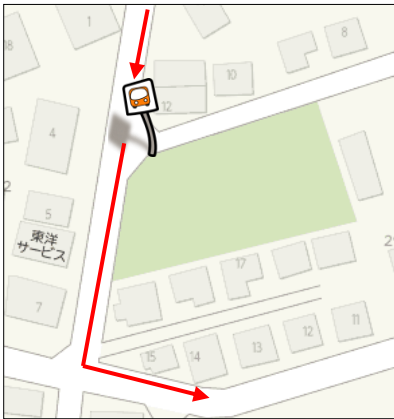

大池方面（日曜）				
病院発	8:00	10:00	11:30	13:30
見山台西公園	8:02	10:02	11:32	13:32
見山台北公園	8:03	10:03	11:33	13:33
見山台東公園	8:04	10:04	11:34	13:34
大池駅前	8:05	10:05	11:35	13:35
法務省有野寮前	8:07	10:07	11:37	13:37
東大池2丁目	8:08	10:08	11:38	13:38
東大池3丁目	8:09	10:09	11:39	13:39
六甲ヶ丘公園	8:09	10:09	11:39	13:39
西大池住宅204号棟前	8:12	10:12	11:42	13:42
10階棟団地前	8:14	10:14	11:44	13:44
病院着	8:16	10:16	11:46	13:46

- ◎交通事情により運休や到着時間が多少前後する場合があります。
- ◎お乗りの際は、指定停留所で〈手をあげる〉など、必ず、ご乗車の意思表示を運転手に伝えてください。
- ◎お降りの際は、停留所の手前で運転手に声をかけて下さい。
- ◎発車5分前にドアを開けますのでそれからご乗車をお願いします。

医療法人社団まほし会
 真星病院
 ☎ 078 (582) 0111

停留所詳細

見山台西公園

見山台北公園

見山台東公園

大池駅前

旧法務省有野寮前

六甲ヶ丘公園

東大池 3丁目

東大池 2丁目

10階棟団地前

集会所前(ポストの前)

西大池住宅 204号棟前(新館)