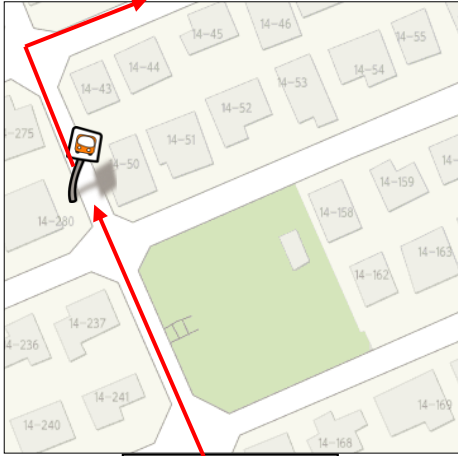

見山台・大池方面路線バス時刻表

平成 27 年 9 月改訂版

大池方面（月～土）							
病院発	8:30	9:30	10:30	11:30	13:00	14:00	15:00
見山台西公園	8:32	9:32	10:32	11:32	13:02	14:02	15:02
見山台北公園	8:33	9:33	10:33	11:33	13:03	14:03	15:03
見山台東公園	8:34	9:34	10:34	11:34	13:04	14:04	15:04
大池駅前	8:37	9:37	10:37	11:37	13:07	14:07	15:07
旧法務省有野寮前	8:39	9:39	10:39	11:39	13:09	14:09	15:09
東大池2丁目	8:40	9:40	10:40	11:40	13:10	14:10	15:10
東大池3丁目	8:41	9:41	10:41	11:41	13:11	14:11	15:11
六甲ヶ丘公園	8:42	9:42	10:42	11:42	13:12	14:12	15:12
西大池住宅204号棟前	8:44	9:44	10:44	11:44	13:14	14:14	15:14
集会所前	8:45	9:45	10:45	11:45	13:15	14:15	15:15
10階棟団地前	8:46	9:46	10:46	11:46	13:16	14:16	15:16
病院着	8:47	9:47	10:47	11:47	13:17	14:17	15:17

大池方面（日曜）				
病院発	8:00	10:00	11:30	13:30
見山台西公園	8:02	10:02	11:32	13:32
見山台北公園	8:03	10:03	11:33	13:33
見山台東公園	8:04	10:04	11:34	13:34
大池駅前	8:05	10:05	11:35	13:35
法務省有野寮前	8:07	10:07	11:37	13:37
東大池2丁目	8:08	10:08	11:38	13:38
東大池3丁目	8:09	10:09	11:39	13:39
六甲ヶ丘公園	8:09	10:09	11:39	13:39
西大池住宅204号棟前	8:12	10:12	11:42	13:42
10階棟団地前	8:14	10:14	11:44	13:44
病院着	8:16	10:16	11:46	13:46

- ◎交通事情により運休や到着時間が多少前後する場合があります。
- ◎お乗りの際は、指定停留所で〈手をあげる〉など、必ず、ご乗車の意思表示を運転手に伝えてください。
- ◎お降りの際は、停留所の手前で運転手に声をかけて下さい。
- ◎発車5分前にドアを開けますのでそれからご乗車をお願いします。

医療法人社団まほし会
 真星病院
 ☎ 078 (582) 0111

停留所詳細

見山台西公園

見山台北公園

見山台東公園